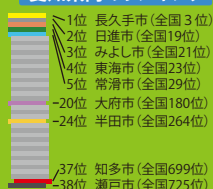

知多市の課題「雇用と商業」

住みよさランキング

東洋経済の都市データバック2017「住みよさランキング」で知多市は全国814市区中699位です。2010年は261位でしたので、8年で438位もランクダウンしています。また、愛知県内では38市中37位と、下位には全国725位の瀬戸市があるのみです。

知多市の住みよさランキング(全国)の推移

愛知県内のランキング

知多市の評価を落としている原因の一つが「雇用と商業」であると私は分析しています。知多市は雇用が少ないため昼夜間人口比率が78%と低く、全国814市区中803位です。愛知県内のランキング1位~3位の長久手市、日進市、みよし市も知多市と同じく名古屋のベッドタウンですが、いずれも昼夜間人口比率が概ね100%となっています。また、商業面の主な指標として人口一人当たりの小売業年間販売額がありますが、知多市は38.95万円です。全国814市区中810位です。

このように、全国的にみても極めて弱い雇用力と商業力が知多市の最も大きな課題です。この部分の改善なくして知多市の発展はありえないと私は考えます。

今年も、皆様のご意見やご要望をお聴きしながら調査研究と政策提言を行わせていただきます。どうぞ、よろしくお願いいたします。

こちらから中面もご覧下さい。

知多市議会議員

緑の人
はやし
ひでと

はやし ひでと
知多市議会議員 林 秀人

みどり通信

平成三十年 新年特別号