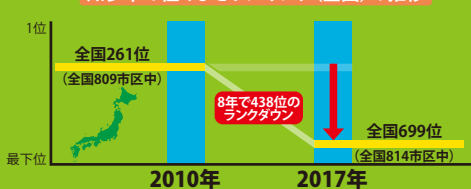

知多市の課題「雇用と商業」

住みよさランキング

東洋経済の都市データバック2017「住みよさランキング」で知多市は全国814市区中699位です。2010年は261位でしたので、8年で438位もランクダウンしています。また、愛知県内では38市中37位と、下位には全国725位の瀬戸市があるのみです。

知多市の住みよさランキング(全国)の推移

愛知県内のランキング

知多市の評価を落としている原因の一つが「雇用と商業」であると私は分析しています。知多市は雇用が少ないため昼夜間人口比率が78%と低く、全国814市区中803位です。愛知県内のランキング1位~3位の長久手市、日進市、みよし市も知多市と同じく名古屋のベッドタウンですが、いずれも昼夜間人口比率が概ね100%となっています。また、商業面の主な指標として人口一人当たりの小売業年間販売額がありますが、知多市は38.95万円です。全国814市区中810位です。